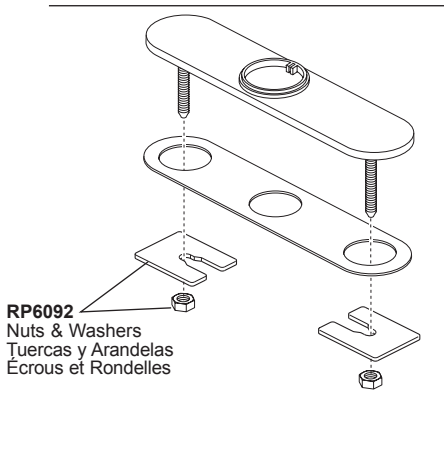

1 **RP80916▲**
Body Assembly
Ensamble del
Cuerpo
Corps

6 **RP83779**
Pump
Bomba
Pompe

2 **RP80917▲**
Base Assembly
(Includes base
and gasket)
Ensamble
del Base (incluye
base y empaque)
3 Base (includ base
et joint)

4 **RP78489**
Nut
Tuerca
Écrou

5 **RP78490**
Bottle
Botella
Bouteille

RP79275▲
Dispenser Assembly
(Accessory order only)
Ensamble del Dispensador
(Orden de accesorio solamente)
Distributeur
(livrable séparément seulement)

RP30395
Vented Funnel
(Accessory Order Only)
Embudo
(Orden de accesorio solamente)
Entonnoir
(Livvable séparément seulement)

RP6092
Nuts & Washers
Tuercas y Arandelas
Écrous et Rondelles

RP71451▲
Optional 10" Escutcheon with 8" Centers,
Mounting Screws and gasket (not included)
Chapa opcional de 10" de 8" centros, Tornillos
para la Instalación y Empaque
(no incluido)
Plaque de finition facultative de 10 po pour 8
po centres, vis de montage, écrous, rondelles
et joint (non inclus)