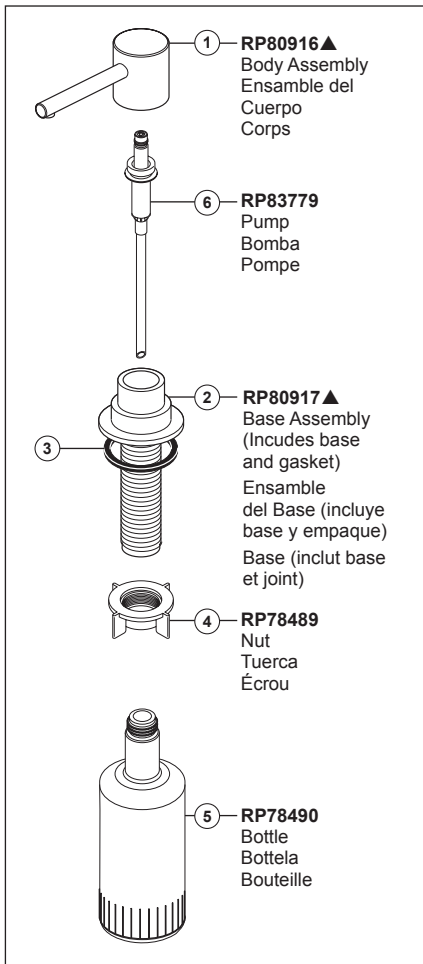

1 **RP80916▲**
Body Assembly
Ensamble del
Cuerpo
Corps

6 **RP83779**
Pump
Bomba
Pompe

2 **RP80917▲**
Base Assembly
(Includes base
and gasket)
Ensamble
del Base (incluye
base y empaque)
3 Base (includ base
et joint)

4 **RP78489**
Nut
Tuerca
Écrou

5 **RP78490**
Bottle
Botella
Bouteille

RP79275▲
Dispenser Assembly
(Accessory order only)
Ensamble del Dispensador
(Orden de accesorio solamente)
Distributeur
(livrable séparément seulement)

RP30395
Vented Funnel
(Accessory Order Only)
Embudo
(Orden de accesorio solamente)
Entonnoir
(Livvable séparément seulement)

RP6092
Nuts & Washers
Tuercas y Arandelas
Écrous et Rondelles

RP71451▲
Optional 10" Escutcheon with 8" Centers,
Mounting Screws and gasket (not included)
Chapa opcional de 10" de 8" centros, Tornillos
para la Instalación y Empaque
(no incluido)
Plaque de finition facultative de 10 po pour 8
po centres, vis de montage, écrous, rondelles
et joint (non inclus)