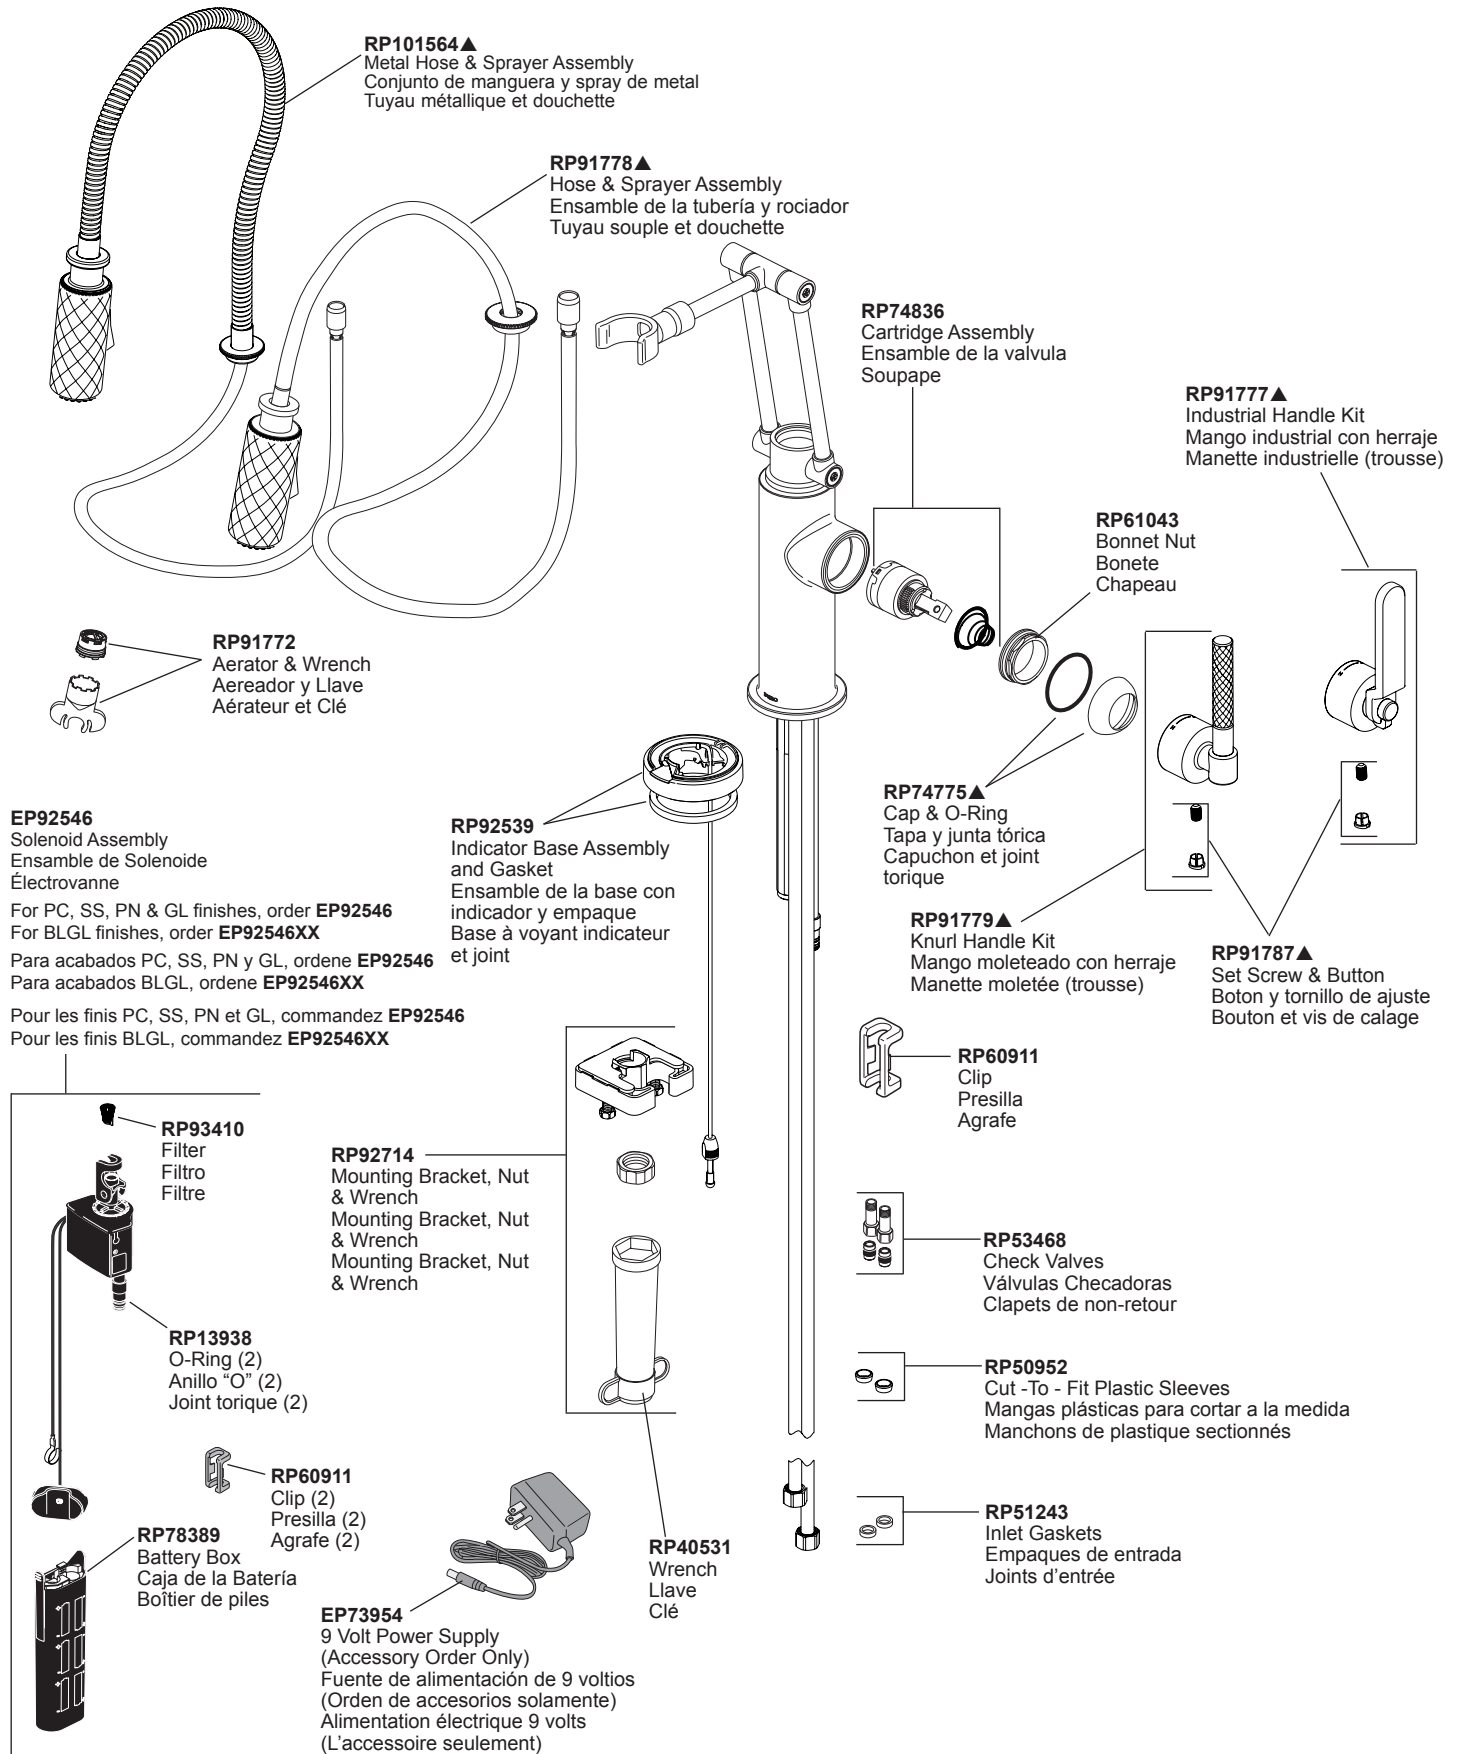

LITZE™

Models/Modelos/Modèles

64143LF▲, 64144LF▲, 64243LF▲ & 64244LF▲

▲Specify Finish/Especifique el Acabado/Précisez le Fini